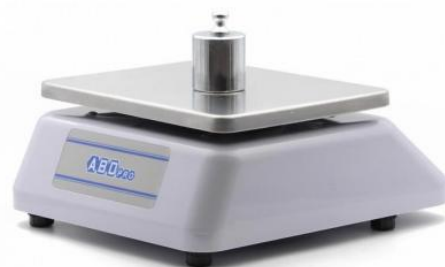

BALANCE COMPACTE ÉTANCHE ABDPRO SS-U

DEPUIS 80 ANS
SPECIALISTE
DU PESAGE
INDUSTRIEL
ET COMMERCIAL

Balance compacte et étanche SSU ABDPRO,
portée 6/15 kg et précision 1/2g
Plateau en inox de 230x190 mm. Protection
IP68.

Cette balance étanche d'ABDPRO est la version entrée de gamme avec le meilleur rapport qualité-prix. Compacte et résistante, cette balance avec plateau inox propose un très fort niveau de protection eau et poussière avec un indice IP68. Son écran unique possède un affichage LED rouge avec une luminosité réglable.

Avec une température de fonctionnement comprise entre -10°C et +40°C cette balance compacte et étanche est conçue pour se trouver dans des endroits froids comme humides. Elle est parfaite pour les métiers de l'agro-alimentaire.

La SSU dispose d'une batterie offrant jusqu'à 80 heures d'autonomie en veille, ainsi qu'un chargeur permettant une utilisation continue sur secteur. Dotée de quatre pieds réglables et d'un niveau à bulle, la balance assurera une pesée précise grâce à son horizontalité parfaite.