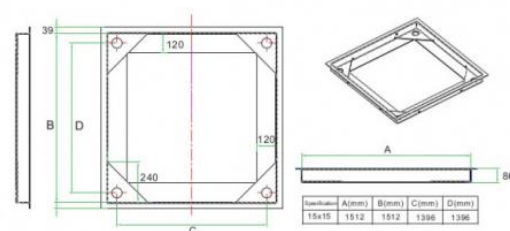

CF-1515

CADRE DE FOSSE 1500X1500 MM

DEPUIS 80 ANS
SPECIALISTE
DU PESAGE
INDUSTRIEL
ET COMMERCIAL

Pour plateforme au sol TF1515

Pour plateforme au sol TF1515

VERSIONS

Référence	Portée	Précision

Le produit et les promotions qui y sont attachées sont modifiables sans préavis. Contactez-nous.