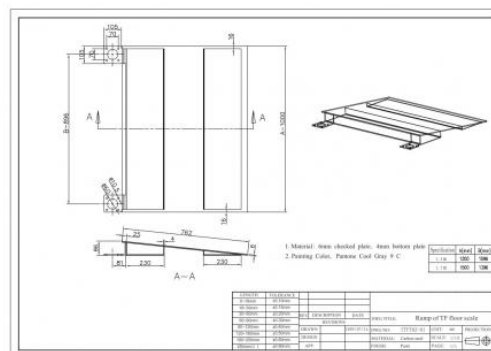

R1506

RAMPE D'ACCÈS 1500 MM

DEPUIS 80 ANS
SPECIALISTE
DU PESAGE
INDUSTRIEL
ET COMMERCIAL

Rampe d'accès pour balance au sol de 1500 mm de côté.

VERSIONS

Référence	Portée	Précision

Le produit et les promotions qui y sont attachées sont modifiables sans préavis. Contactez-nous.